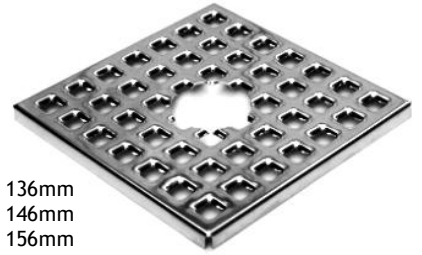

Type F. VVS Nr. 153842.

136mm  
146mm  
156mm  
176mm  
209mm  
273mm

Type FH. VVS Nr. 153887.

136mm  
146mm  
156mm  
176mm  
209mm

Type FHC. VVS Nr. 153887.

136mm  
146mm  
156mm  
176mm  
209mm

Type FFR. VVS Nr. 153847.

136mm  
146mm  
156mm  
209mm

Type FFRH. VVS Nr. 153852.

136mm  
146mm  
156mm  
209mm

Type FFRHC. VVS Nr. 153852.

136mm  
146mm  
156mm  
209mm

Type FLR. VVS Nr. 153872.

136mm  
146mm  
156mm  
176mm  
209mm  
273mm

Type FLRH. VVS Nr. 153872.

136mm  
146mm  
156mm  
176mm  
209mm

Type FLRHC. VVS Nr. 153872.

136mm  
146mm  
156mm  
176mm  
209mm

Type F-MASSIV. VVS Nr. 153843.

136mm  
146mm  
156mm  
176mm  
209mm

Type F. bundprop VVS Nr. 153850.

### R-185 - 200 SERIEN

Type RH. VWS Nr. 153822.

185mm  
200mm  
225mm

Type RHC. VWS Nr. 153822.

185mm  
200mm  
225mm

Runde riste fra  $\varnothing$  185mm til 225mm, ønske om skruehuller, skal oplyses ved bestilling.  
Runde riste kan fremstilles på special mål.