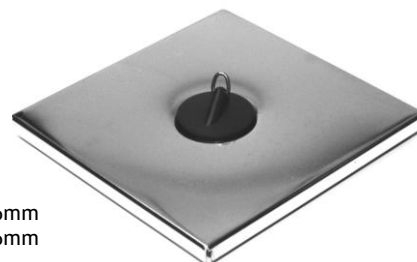

136mm  
146mm  
156mm  
209mm

Type FFRH. VVS Nr. 153852.

136mm  
146mm  
156mm  
209mm

Type FFRHC. VVS Nr. 153852.

136mm  
146mm  
156mm  
209mm

Type FLR. VVS Nr. 153872.

136mm  
146mm  
156mm  
176mm  
209mm  
273mm

Type FLRH. VVS Nr. 153872.

136mm  
146mm  
156mm  
176mm  
209mm

Type FLRHC. VVS Nr. 153872.

136mm  
146mm  
156mm  
176mm  
209mm

Type F-MASSIV. VVS Nr. 153843.

136mm  
146mm  
156mm  
176mm  
209mm

Type F. bundprop VVS Nr. 153850.

### R-185 - 200 SERIEN

Type RH. VWS Nr. 153822.

185mm  
200mm  
225mm

Type RHC. VWS Nr. 153822.

185mm  
200mm  
225mm

Runde riste fra  $\varnothing$  185mm til 225mm, ønske om skruehuller, skal oplyses ved bestilling.  
Runde riste kan fremstilles på special mål.