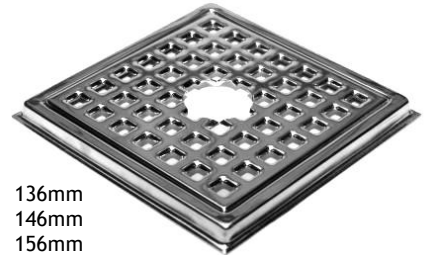

Type F. VVS Nr. 153842.

136mm  
146mm  
156mm  
176mm  
209mm  
273mm

Type FH. VVS Nr. 153887.

136mm  
146mm  
156mm  
176mm  
209mm

Type FHC. VVS Nr. 153887.

136mm  
146mm  
156mm  
176mm  
209mm

Type FFR. VVS Nr. 153847.

136mm  
146mm  
156mm  
209mm

Type FFRH. VVS Nr. 153852.

136mm  
146mm  
156mm  
209mm

Type FFRHC. VVS Nr. 153852.

136mm  
146mm  
156mm  
209mm

Type FLR. VVS Nr. 153872.

136mm  
146mm  
156mm  
176mm  
209mm  
273mm

Type FLRH. VVS Nr. 153872.

136mm  
146mm  
156mm  
176mm  
209mm

Type FLRHC. VVS Nr. 153872.

136mm  
146mm  
156mm  
176mm  
209mm

Type F-MASSIV. VVS Nr. 153843.

136mm  
146mm  
156mm  
176mm  
209mm

Type F. bundprop VVS Nr. 153850.

### R-185 - 200 SERIEN

Type RH. VWS Nr. 153822.

185mm  
200mm  
225mm

Type RHC. VWS Nr. 153822.

185mm  
200mm  
225mm

Runde riste fra  $\varnothing$  185mm til 225mm, ønske om skruehuller, skal oplyses ved bestilling.  
Runde riste kan fremstilles på special mål.