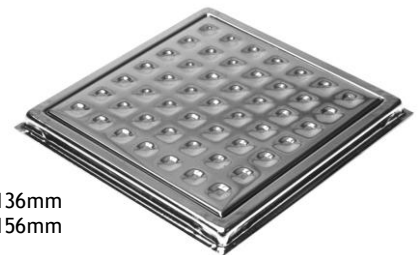

Type F. dækrist VVS Nr. 153850.